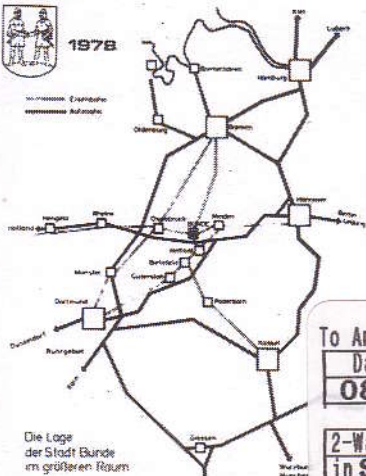

853 1978

----- Eisenbahn
----- Bundesstr.

Die Lage
der Stadt Bünde
im größeren Raum

DKØ ZB

Clubstation OV Bünde

LAURENTIUSKIRCHE

DEUTSCHES TABAKMUSEUM

c/o: Jörg Brandhorst DK8QY, Oderstr. 11, D-32120 Hiddenhausen

To Amateur Radio:

DF9IC

Day	Month	Year	UTC
08.	10.	2006	09:34

2-Way QSO	MHz	R	S	T
in SSB	1296.00	5	9	

dr Wolf-Henning Dr, QTH: Lübbecke/Kahle Wart; Loc: JO42HG
PSE QSL vy 73 de DKØZB/co:DK8QY

DOK:N43 LOC:JO42HE